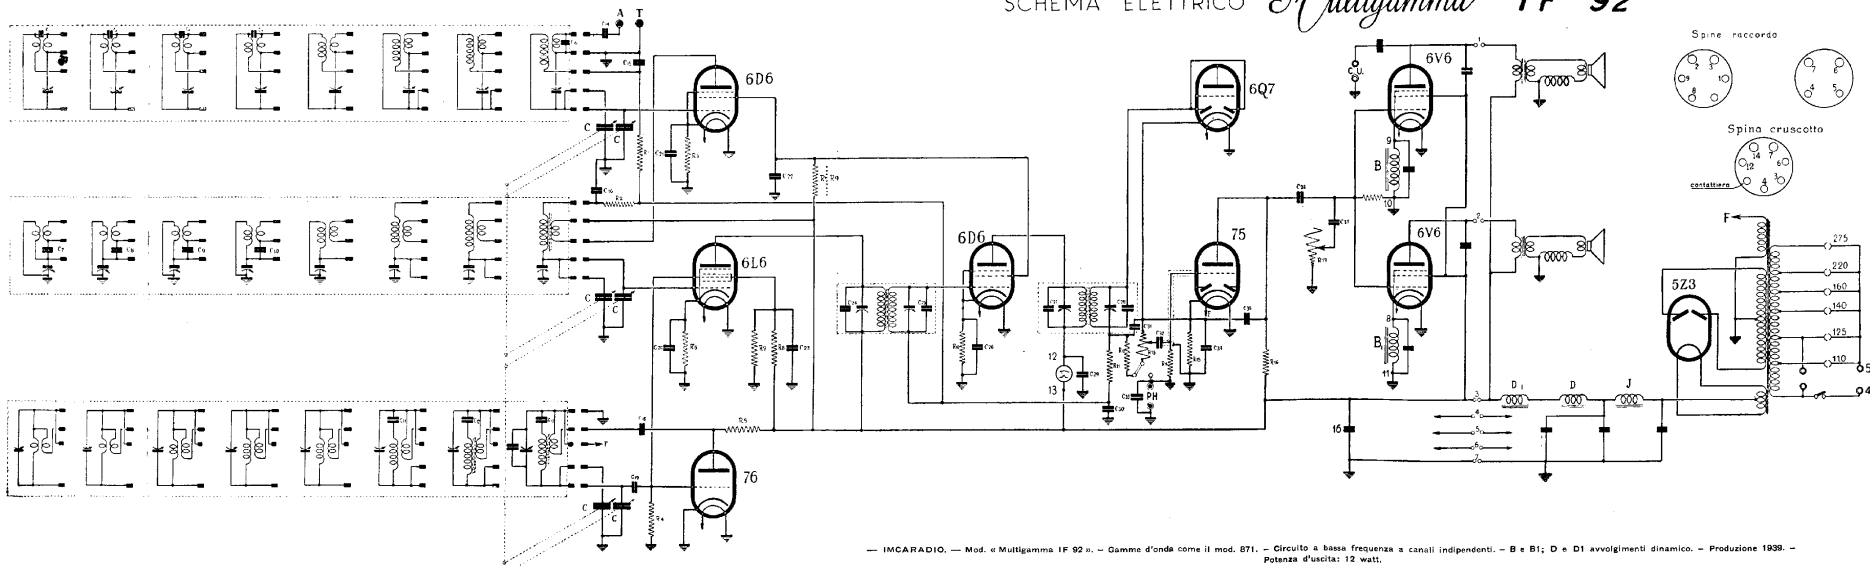

IMCARADIO Alessandria  
 SCHEMA ELETTRICO *Multigamma* IF 92

— IMCARADIO, — Mod. «Multigamma IF 92». — Gamma d'onde come il mod. 871. — Circuito a bassa frequenza a canali indipendenti. — B e B1; D e D1 avvolgimenti dinamico. — Produzione 1939. — Potenza d'uscita: 12 watt.